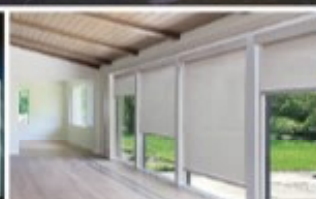

PERSONNALISABLE GAMME RAL

INTEGRATION TOTALE

DIMENSIONS

- LARGEUR DE 1M À 4M
- HAUTEUR DE 1,20M À 3,90M

SYSTEME WIND BLOCK

MOTORSABLE

FABRICATION FRANÇAISE

FABRIQUÉ EN FRANCE

Le store vertical ou rideau Zip est un système de rideau motorisé qui allie esthétique et performance. Il offre un avantage certain à l'endroit où est appliqué pour occulter le soleil. Il vous protège ainsi de la chaleur tout en profitant de la lumière extérieure.

Les stores verticaux peuvent être en toile PVC Crystal pour garder une transparence : idéal pour les restaurants.

Le rideau à glissière à écran large est conçu avec une combinaison de technologie et d'imagination. Il offre une gamme de couleurs adaptées à votre décoration intérieure et extérieure et s'adapte aussi à toute structure architecturale.